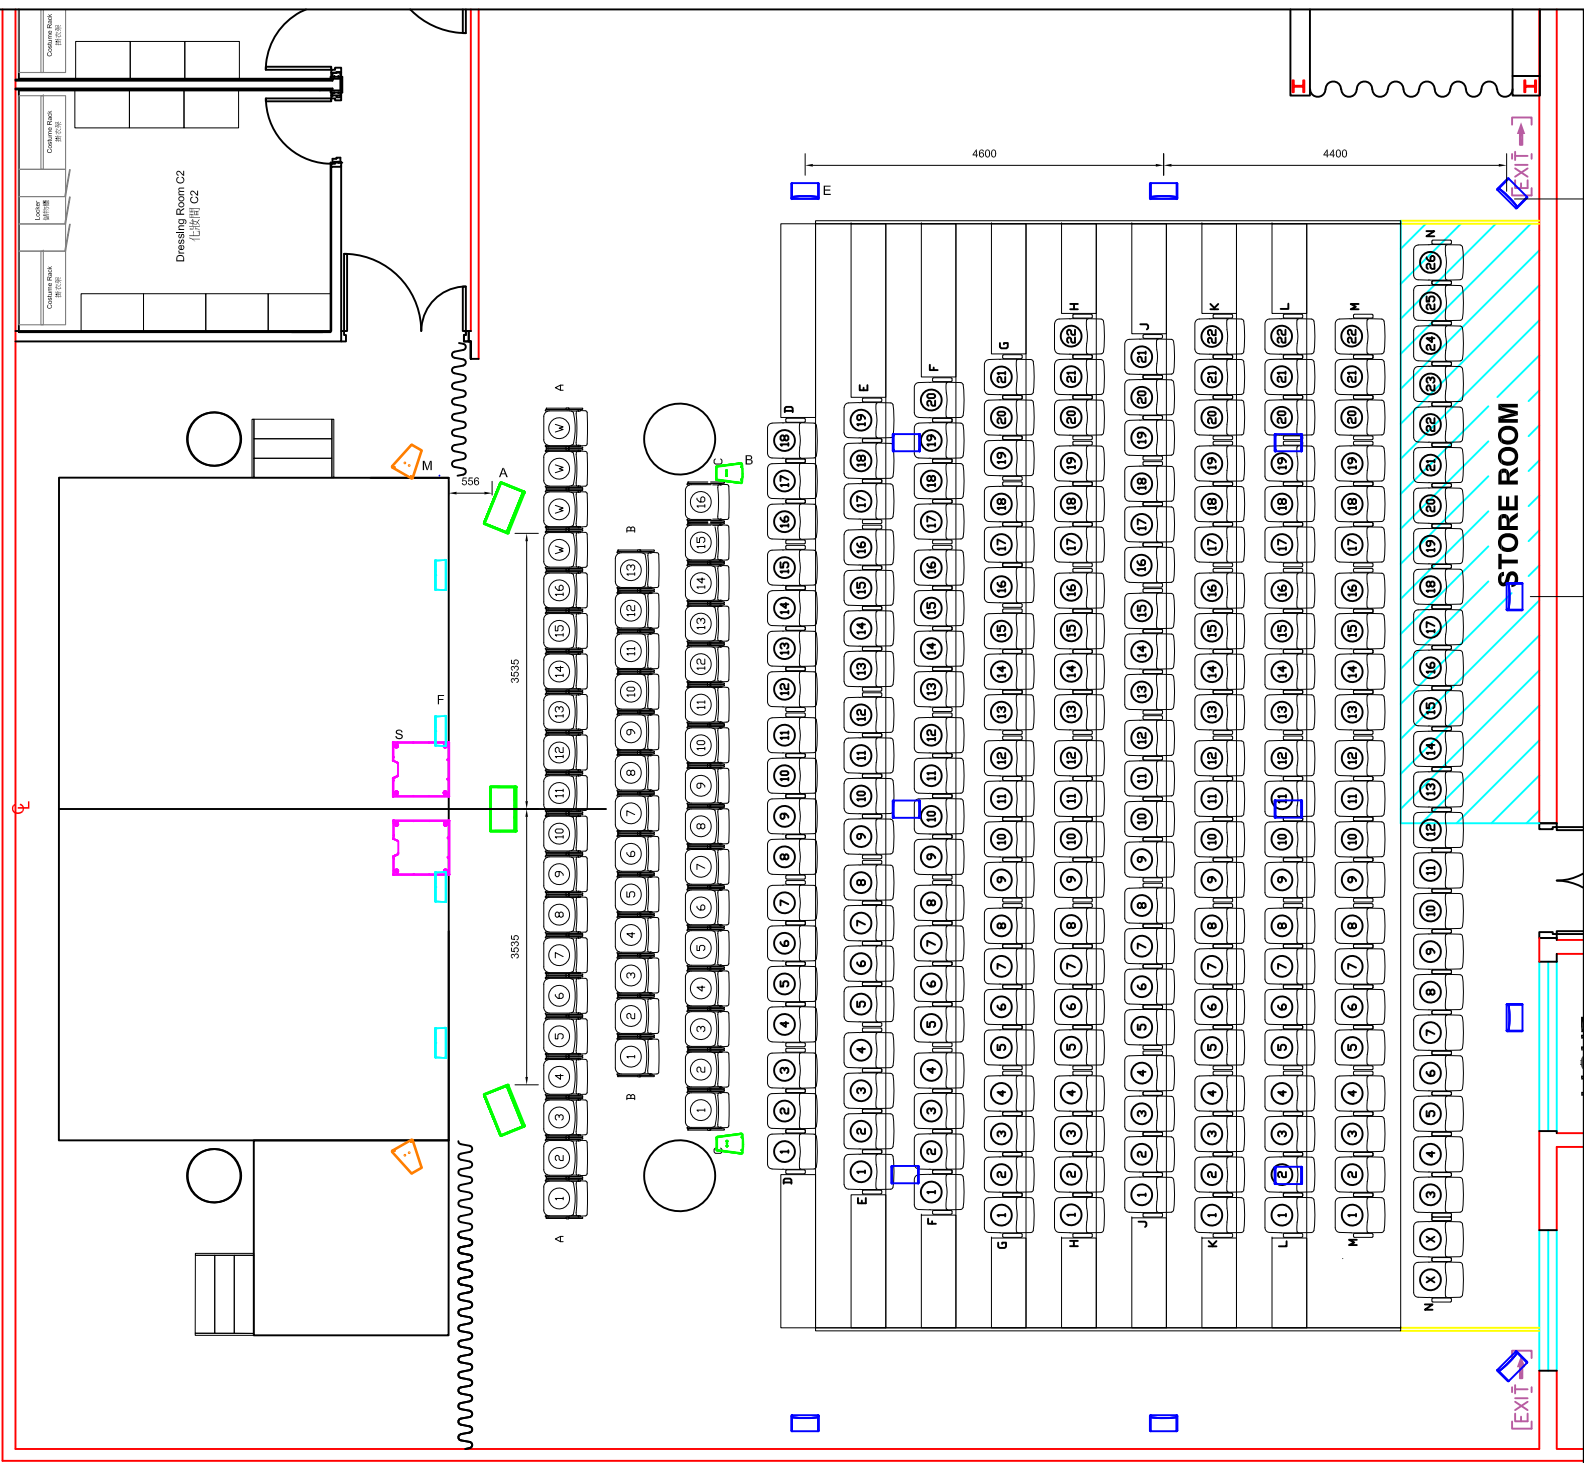

Legend

音箱設備

d&b audiotechnik Yi7P Left & Right Main Speaker and Central Cluster (A)  
左右雙聲道及中央揚聲器

d&b audiotechnik 44S Front Fill (F)  
舞台台口揚聲器

d&b audiotechnik Vi-G SUB Subwoofer (S)  
超低音揚聲器

荃灣大會堂 文娛廳 - 音箱點位 平面圖  
Tsuen Wan Town Hall - Cultural Activities Hall PA Speaker Position Ground Plan

**Legend** 音箱設備

- d8b audioteknik Y17P Left & Right Main Speaker and Central Cluster (A)  
左右雙聲道及中央揚聲器
- d8b audioteknik Y17P Left & Right Delay Fill (B)  
左右雙聲道延時揚聲器
- d8b audioteknik VI-G SUB Subwoofer (S)  
超低音揚聲器
- d8b audioteknik 44S Front Fill (F)  
舞台台口揚聲器
- d8b audioteknik 8S Effect Speaker (E)  
效果揚聲器
- d8b audioteknik 12S Stage Monitor (M)  
舞台監聽