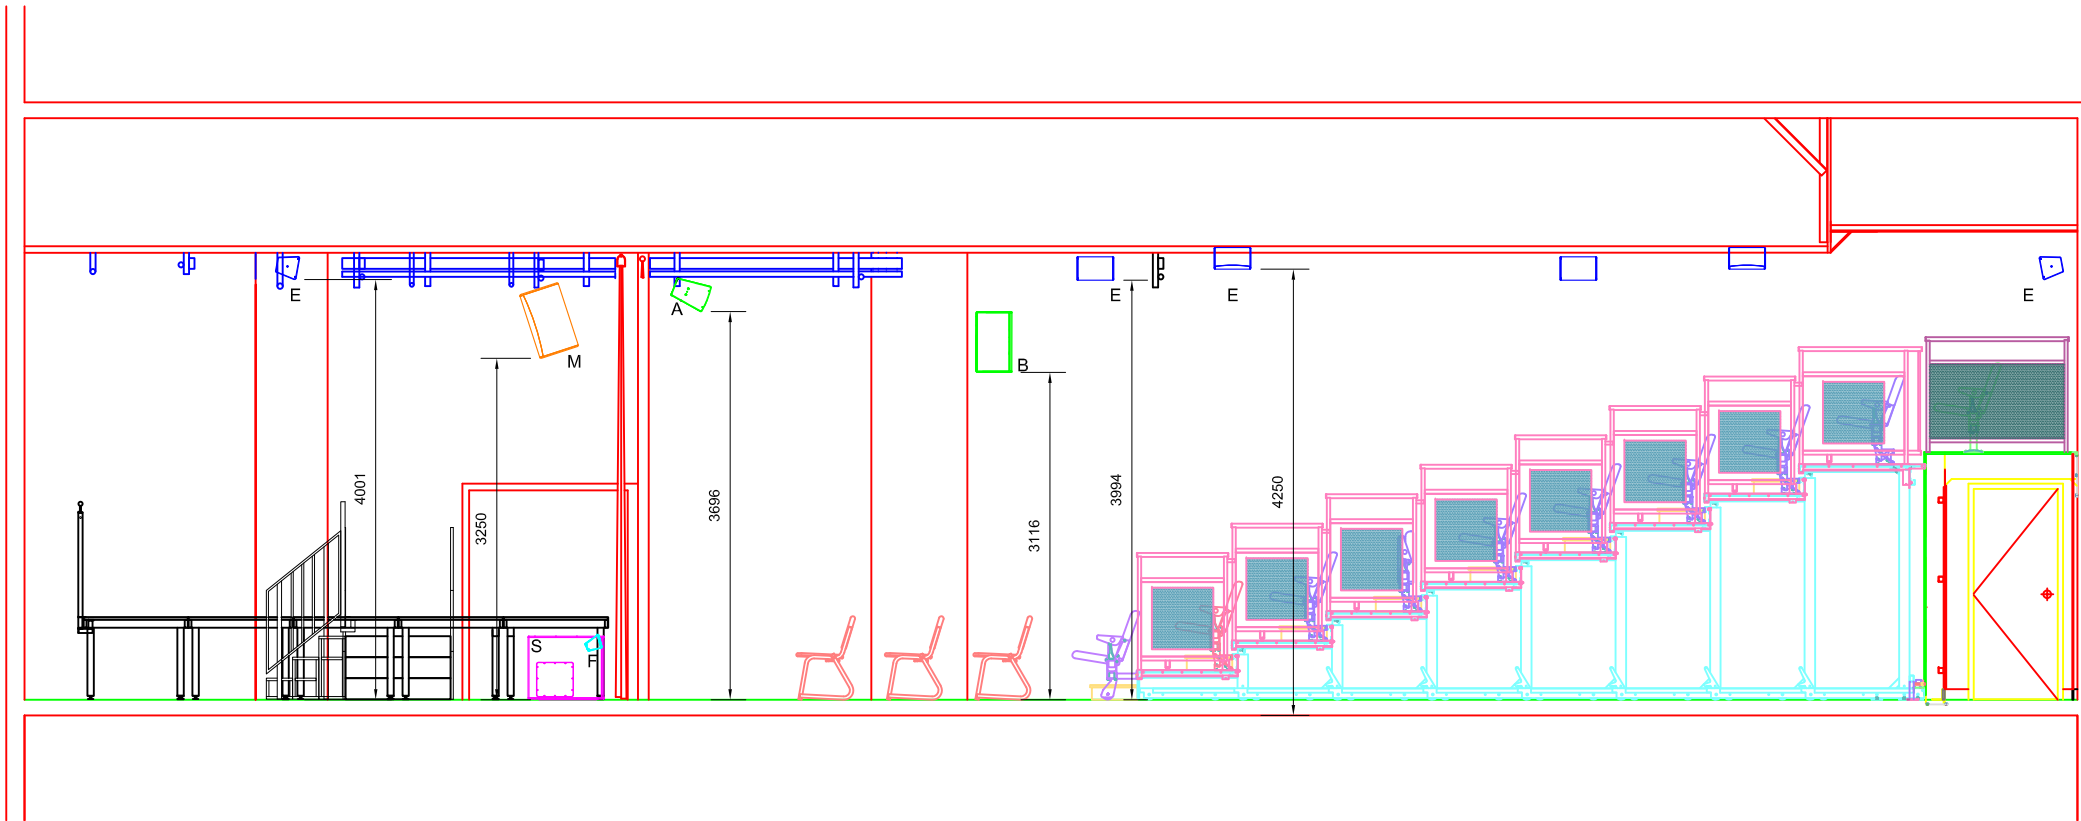

Legend

音箱設備

d&b audiotechnik Yi7P Left & Right Main Speaker and Central Cluster (A)  
左右雙聲道及中央揚聲器

d&b audiotechnik 44S Front Fill (F)  
舞台台口揚聲器

d&b audiotechnik Vi-G SUB Subwoofer (S)  
超低音揚聲器

荃灣大會堂 文娛廳 - 音箱點位 平面圖  
Tsuen Wan Town Hall - Cultural Activities Hall PA Speaker Position Ground Plan

**Legend** 音箱設備

- d8b audioteknik Y17P Left & Right Main Speaker and Central Cluster (A)  
左右雙聲道及中央揚聲器
- d8b audioteknik Y17P Left & Right Delay Fill (B)  
左右雙聲道延時揚聲器
- d8b audioteknik VI-G SUB Subwoofer (S)  
超低音揚聲器
- d8b audioteknik 44S Front Fill (F)  
舞台台口揚聲器
- d8b audioteknik 8S Effect Speaker (E)  
效果揚聲器
- d8b audioteknik 12S Stage Monitor (M)  
舞台監聽